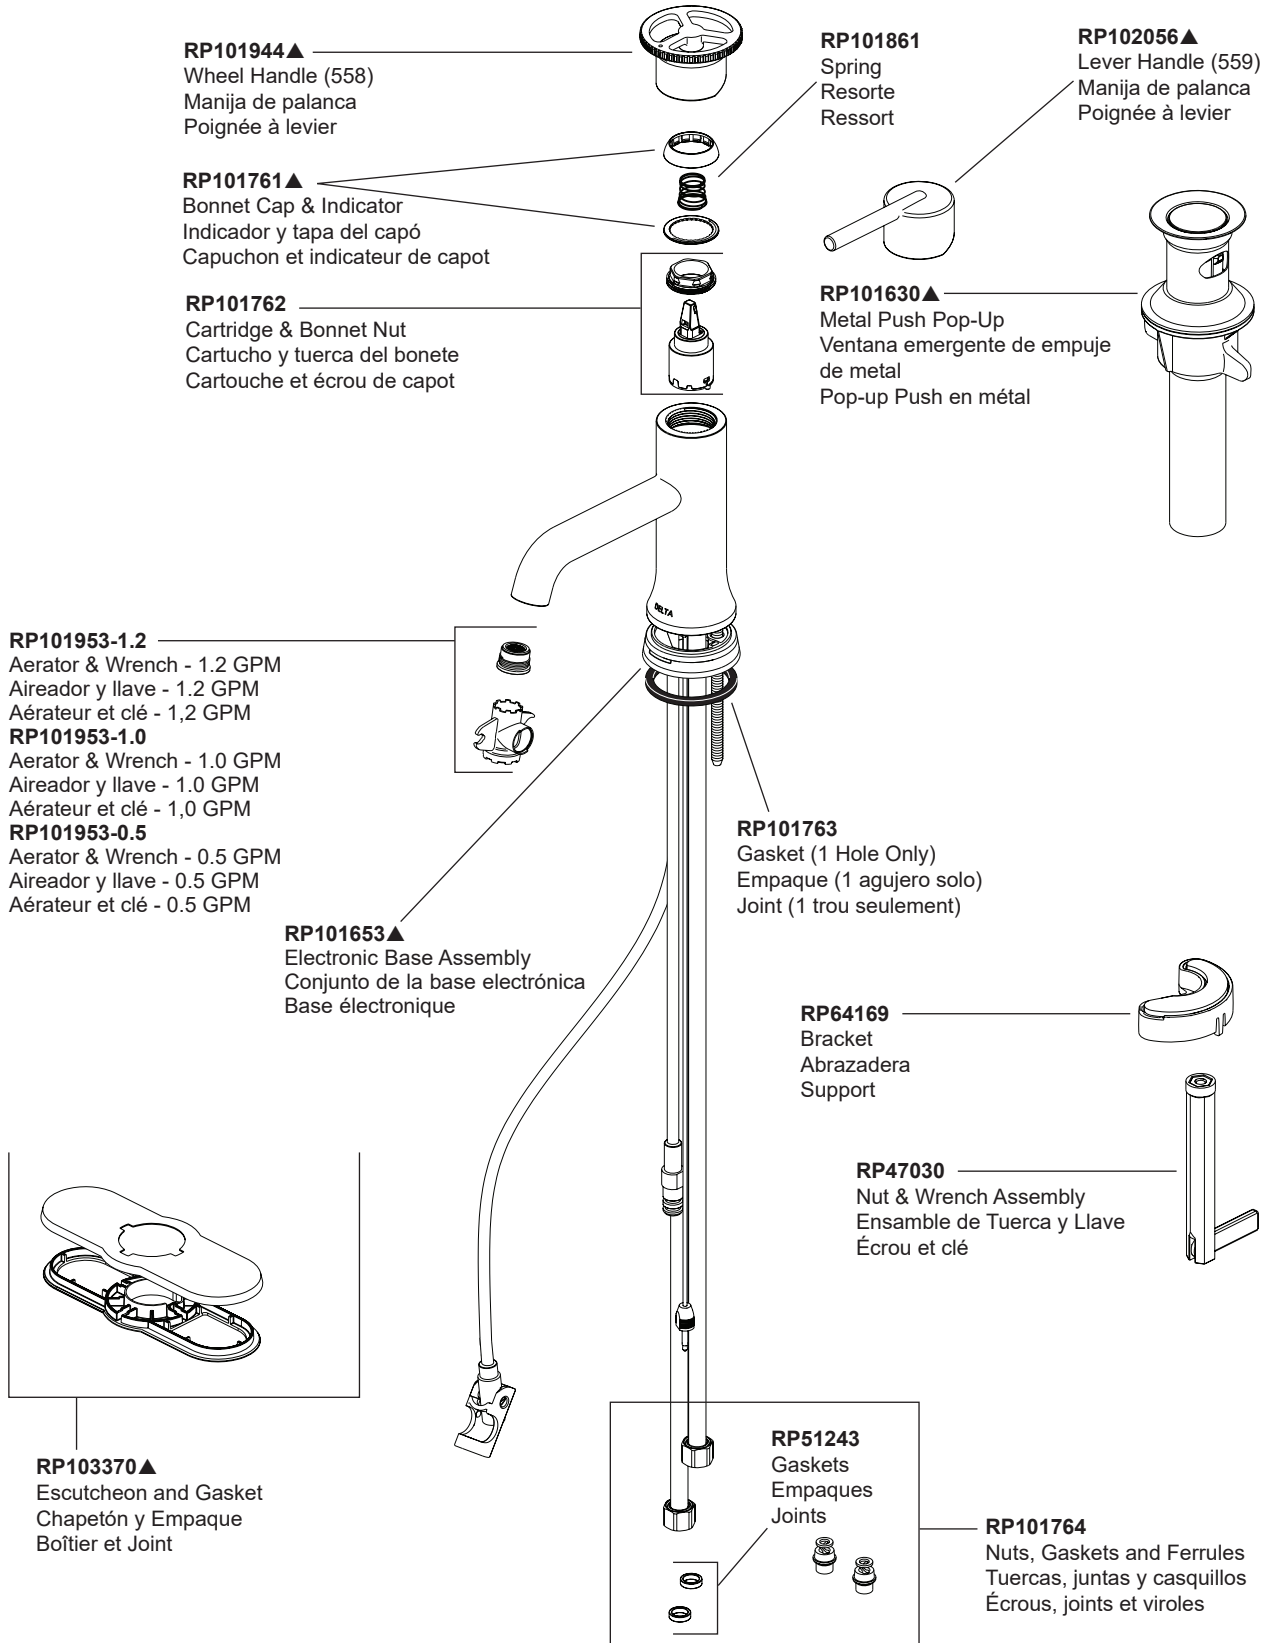

Models/Modelos/Modèles
558T-▲MPU-DST & 559TLF-▲MPU
 Series/Series/Seria
Trinsic®

▲Specify Finish / Especificque el Acabado / Précisez le Fini

EP74857
Solenoid Assembly
Ensamble de Solenoide
Électrovanne

EP102157
9 Volt Power Supply
(Accessory Order Only)
Fuente de alimentación de 9 voltios
(Orden de accesorios solamente)
Alimentation électrique 9 volts
(L'accessoire seulement)

RP53468
Check Valves
Válvulas Checadoras
Clapets de non-retour

Other useful accessories that may be purchased separately.
Otros accesorios útiles que se pueden comprar por separado.
Autres accessoires utiles pouvant être achetés séparément.

RP63263
Adapters
3/8"-24 UNEF to 1/2"-20 UN &
3/8"-24 UNEF to 1/2"-14 NPSM
Adaptadors
3/8"-24 UNEF a 1/2"-20 UN &
3/8"-24 UNEF a 1/2"-14 NPSM
Adaptateurs
3/8 po-24 UNEF à 1/2 po-20 UN et
3/8 po-24 UNEF à 1/2 po-14 NPSM

RP63264
Adapters (10) 3/8"-24 UNEF to 1/2"-20 UN
Adaptadors (10) 3/8"-24 UNEF a 1/2"-20 UN
Adaptateurs (10) 3/8 po-24 UNEF à 1/2 po-20 UN

RP63265
Adapters (10) 3/8"-24 UNEF to 1/2"-14 NPSM
Adaptadors (10) 3/8"-24 UNEF a 1/2"-14 NPSM
Adaptateurs (10) 3/8 po-24 UNEF à 1/2 po-14 NPSM