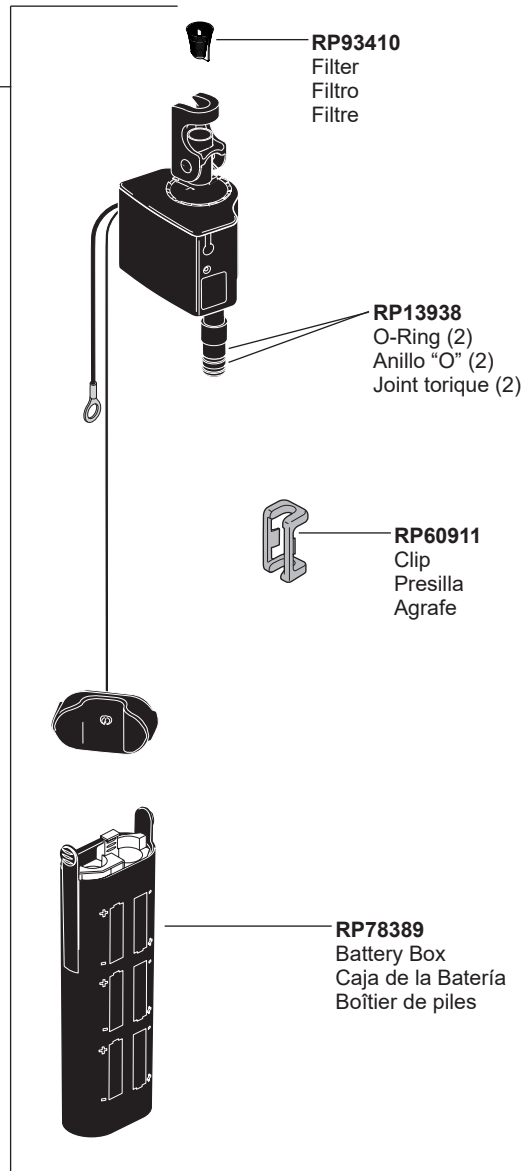

Models/Modelos/Modèles
558T-▲MPU-DST & 559TLF-▲MPU
 Series/Series/Seria
Trinsic®

▲Specify Finish / Especificque el Acabado / Précisez le Fini

EP74857
Solenoid Assembly
Ensamble de Solenoide
Électrovanne

EP102157
9 Volt Power Supply
(Accessory Order Only)
Fuente de alimentación de 9 voltios
(Orden de accesorios solamente)
Alimentation électrique 9 volts
(L'accessoire seulement)

RP53468
Check Valves
Válvulas Checadoras
Clapets de non-retour

Other useful accessories that may be purchased separately.
Otros accesorios útiles que se pueden comprar por separado.
Autres accessoires utiles pouvant être achetés séparément.

RP63263
Adapters
3/8"-24 UNEF to 1/2"-20 UN &
3/8"-24 UNEF to 1/2"-14 NPSM
Adaptadors
3/8"-24 UNEF a 1/2"-20 UN &
3/8"-24 UNEF a 1/2"-14 NPSM
Adaptateurs
3/8 po-24 UNEF à 1/2 po-20 UN et
3/8 po-24 UNEF à 1/2 po-14 NPSM